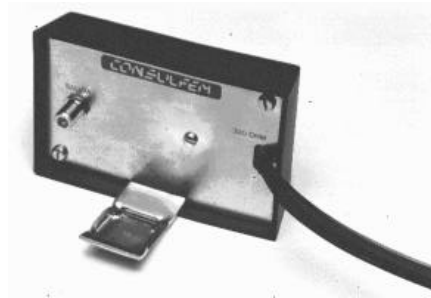

PREAMPLIFICADOR BANDA ANCHA LOW NOISE WIDEBAND PREAMPLIFIER

- AMPLIFICADORES DE BANDA ANCHA DOMICILIARIOS.
- DE FACIL INSTALACION.
- BAJO COSTO.
- PEQUEÑO TAMAÑO.
- ESCASO CONSUMO (30mA)

MODELO		UD001/UD006	UD004	UD013
CANALES CHANNELS		14 - 69	14 - 69	14 -69/2 - 13
RANGO DE FRECUENCIAS FREQUENCY RANGE	Mhz	470 - 806	470 - 806	
GANANCIA TIPICA TIPICAL GAIN	dB	22	14	20
IMPEDANCIA ENTRADA INPUT IMPEDANCE	OPCIONAL	300 75	75	75
IMPEDANCIA SALIDA OUTPUT IMPEDANCE	Ohms	75	75	75
NUMERO DE RUIDO NOISE FIGURA	dB	3,5	4	3,5
MAXIMO NIVEL DE SALIDA (DIEZ CANALES) MAX. OUTPUT LEVEL (TEN CHANNELS)dBmv		20	20	20
MAXIMA PENDIENTE EN UN CANAL MAX. SLOPED	dB/MHz	0,25	0,25	0,25
PERDIDA INSERCIÓN DIPLEXOR DIPLEXER INSERTION LOSS	dB	---	---	UHF 0,5/VHF 1,5
DIMENSIONES DE EMBALAJE PACKING DIMENSIONS	mm	Alto=130 Ancho=100 largo=130	Alto=130 Ancho=100 Largo=100	Alto=130 Ancho=100 Largo=100
PESO EMBALAJE PACKING WEIGHT	gr	425	425	425